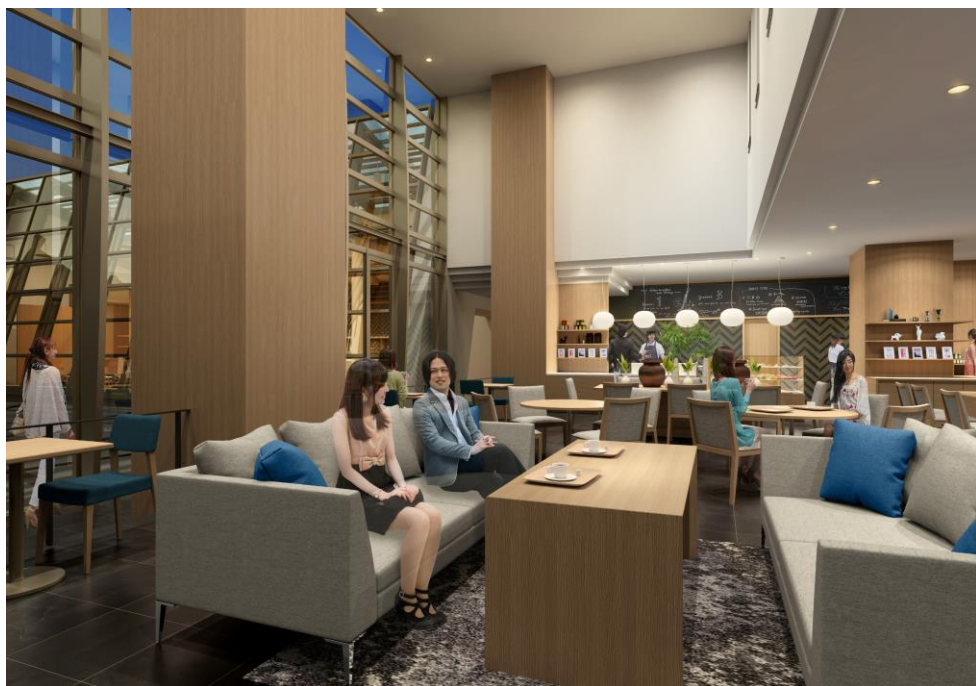

フェアフィールド・バイ・マリオット札幌 外観（イメージ）

◆コンセプト

「フェアフィールド・バイ・マリオット」のコンセプトである「シンプルであることの美しさ」と木の優しい色合いを取り入れ、北海道の豊かな自然を感じられるデザインで、お客様をお迎えいたします。

フロント（イメージ）

フロント（イメージ）

◆客室タイプ

シングル	21室	18 m ²
ダブル	50室	17~23 m ²
キング	62室	23~30 m ²
ツイン	114室	24~30 m ²
ファミリー	1室	47 m ²
ユニバーサル	2室	58 m ²
スイート	4室	40~60 m ²
総客室	254室	

シングル (イメージ)

ツイン (イメージ)

◆付帯施設

レストラン Restaurant LUONT [ルオント] (イメージ)

カフェ FIKA CAFÉ Lagom [ラゴム] (イメージ)

ミーティングルーム (イメージ)

フィットネスセンター (イメージ)

◆施設概要